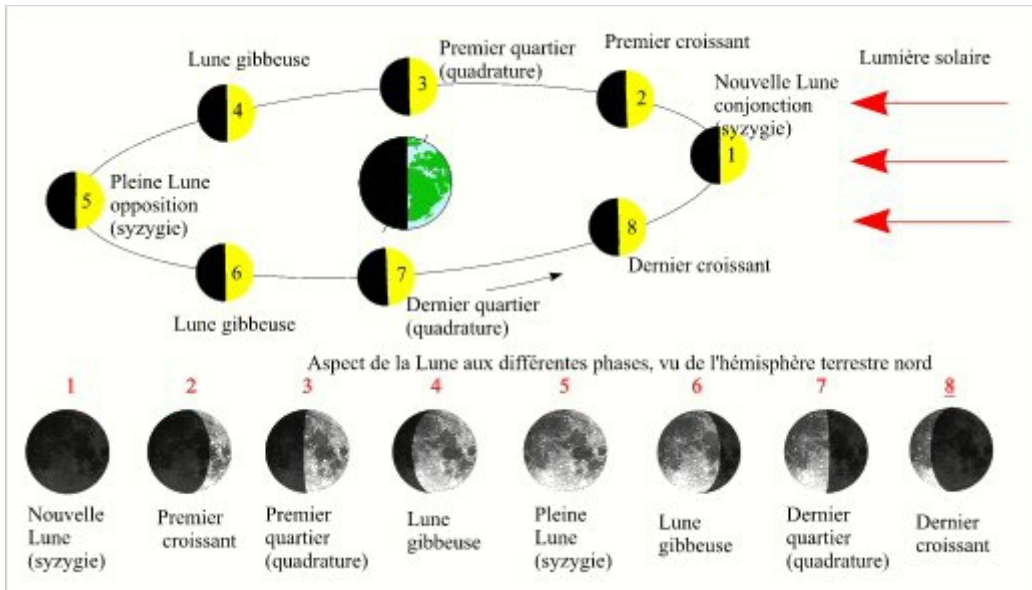

L'UNE ET ATTRACTIONS

La Lune subit une force d'Attraction dirigée vers le centre de la Terre, appelée gravitation.

Luna Parc (Parc d'Attractions)

לונה פארק

Guematria = 472

= guematria de « BeËt » (« Dans le Temps »)

בעת

L'Une + « Perek » (« Partie ») Aleph
פרק א

Luna #Parc #Partie #Party

#ATrackSion

Un seul verset de la Bible a 472 pour guematria : « Rendez hommage au Dieu des dieux, car Sa grâce est éternelle. » (Psaumes 136:2)
הודו לאלהי האלהים: כי לעולם חסדו

Elle n'est pas partie.
La l'Une revit Un.

ÉternELLE

« Perek » (« Partie »)

פרק

Guematria ordinale = 380

= guematria de « Mispar » (« Nombre »)

מספר

= « Mitsraïm » (« Égypte »)