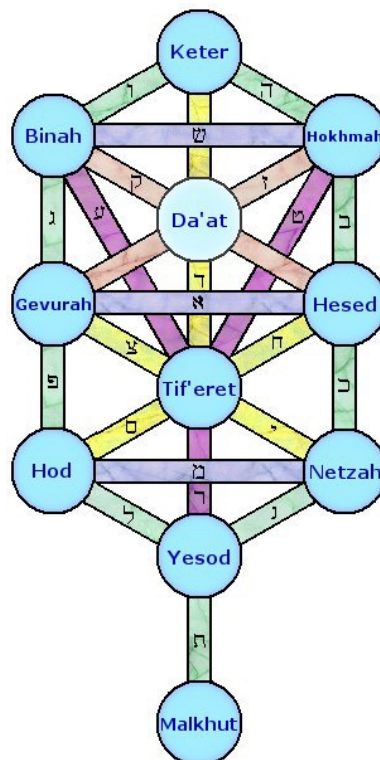

L'ALLIER

Allier

אלייה

Guematria = 56

= guematria de « Lekhou » (« Allez »)

לכו

#Aller #Allier #EL #YAH #Alyah

Le code département de l'Allier est le 03, car le Trois permet d'aller, d'Allier, de s'allier avec le Roi.

Par exemple, les sefirot sont organisées en triades :

- 'Hokhmah / Bina / Daat
- 'Hessed / Gvoura / Tiferet
- Netsa'h / Hod / Yessod

L'Allier est affluent de la Loire, et l'Allié de Dieu un affluent de la Loi, un affluent du Roi : en trouvant l'Harmonie, il rend sa Présence plus vive dans le Monde d'en-bas.

Alliage = To be 3

#2Be3 #WorldsApart

Guematria pleine de « Allier » = 231

אלף למד יוד יוד הא

Roue de l'alphabet = 231 combinaisons possibles entre 2 lettres distinctes.

« Vingt-deux lettres de fondement : Il les établit en roue comme une enceinte avec 231 portes... » (Sefer Yetsirah)

A-Lier : lier au Aleph, au Un

Le chef-lieu de l'Allier est Moulins car « Moul » signifie « Face à » en hébreu, et l'Allié de Dieu est « Moul Un ».

1 מול

#Bourbonnais #FaceAuUn

Allie !

#Allier #Lie #Lis #Lys