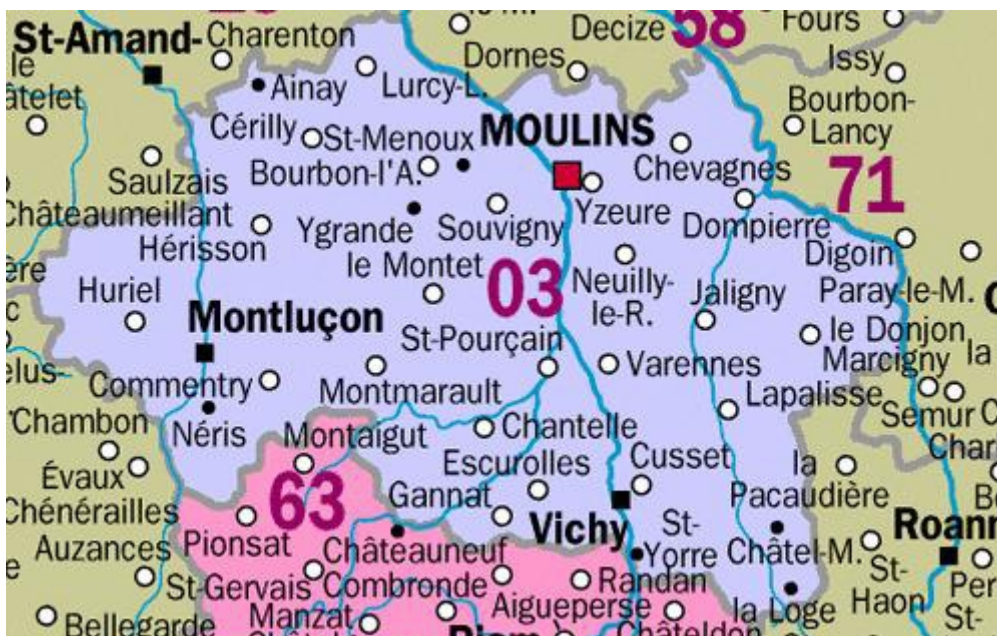

Par exemple, les sefirot sont organisées en triades :

- 'Hokhmah / Bina / Daat
- 'Hessed / Gvoura / Tiferet
- Netsa'h / Hod / Yessod

L'Allier est affluent de la Loire, et l'Allié de Dieu un affluent de la Loi, un affluent du Roi : en trouvant l'Harmonie, il rend sa Présence plus vive dans le Monde d'en-bas.

Alliage = To be 3

#2Be3 #WorldsApart

Guematria pleine de « Allier » = 231

אלף למד יוד יוד הא

Roue de l'alphabet = 231 combinaisons possibles entre 2 lettres distinctes.

« Vingt-deux lettres de fondement : Il les établit en roue comme une enceinte avec 231 portes... » (Sefer Yetsirah)

A-Lier : lier au Aleph, au Un

Le chef-lieu de l'Allier est Moulins car « Moul » signifie « Face à » en hébreu, et l'Allié de Dieu est « Moul Un ».

1 מול

#Bourbonnais #FaceAuUn

Allie !

#Allier #Lie #Lis #Lys