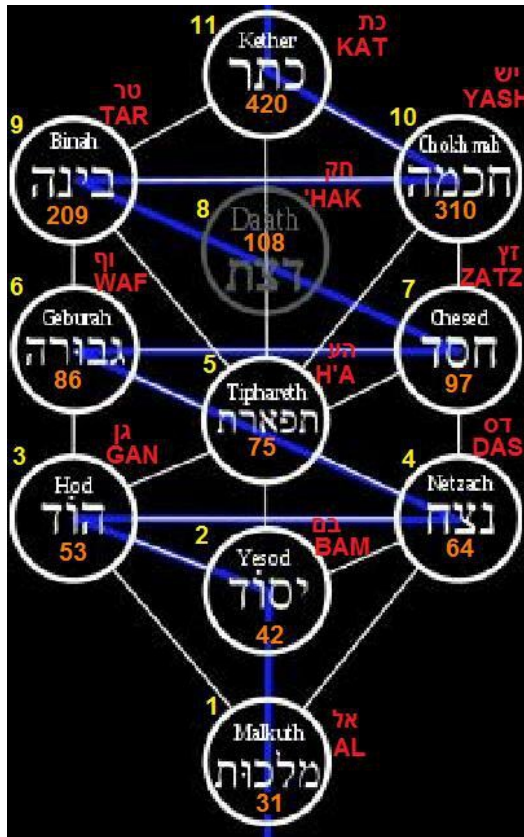

QUAND SAN FRANCISCO SE LÈVE

San Francisco

סן פרנסיסקו

Guematria = 676

= 26 x 26

= YHVH x YHVH

#France #Kedoucha #RueeVersLOr #WildWest

Al Cat Raz

אל כתר

Prison

Le Secret du Al Cat.

Golden Gate

#Shaar #Or

Silly Con Valley

#Apple #Appel

100% Jews