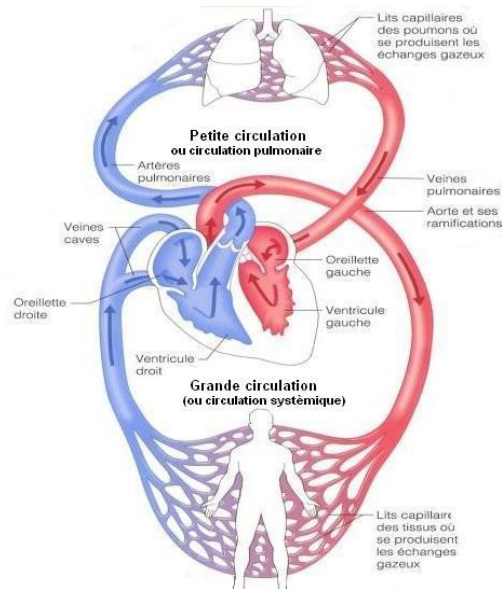

SANG NEUF

« Igoul » (« Cercle »)

עגול

Guematria ordinale = 37

= « HaLev » (« Le Cœur »)

הלב

Guematria classique = 109

= « Sang Neuf »

« Dam 'Hadash » (« Sang Neuf »)

דם חדש

Guematria avec le kolel (+2) = 358

= « Machia'h »

משיח

Les Globules Rouges assurent le transport de l'oxygène vers les différents organes.

« Ta Dam Adom » (« Globule Rouge »)

תא דם אדום

Guematria = 496

= guematria de « Malkhout » (« Royauté »)

מלכות

Royauté = Élévation du Matériel

« Tadam ! »

#aDAM #Malkhout #Fer #Igoul #Globule #Gueoula #Rouge #Jour

Globe