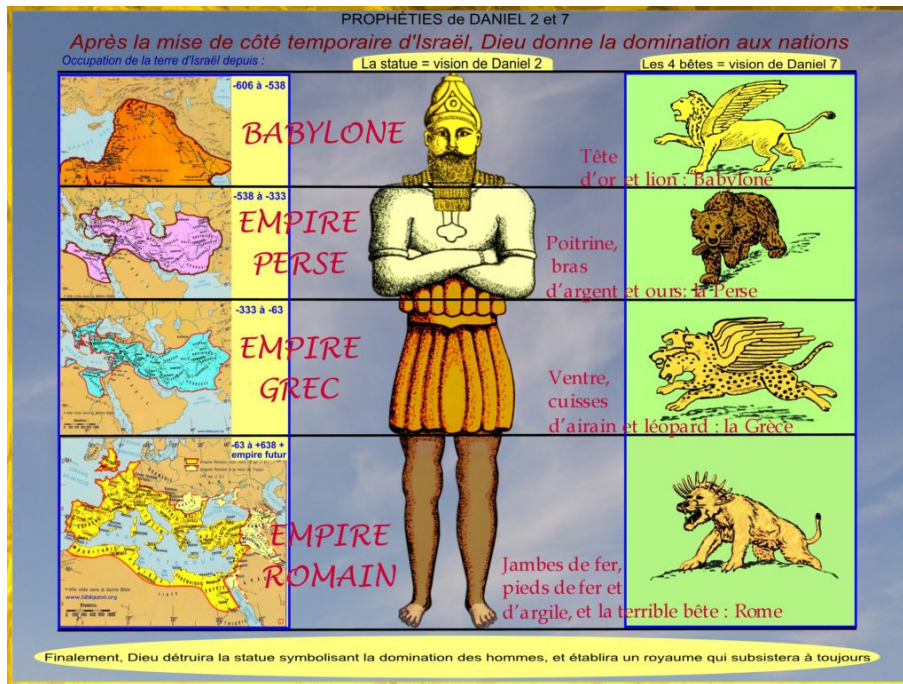

IRON MAIDEN

L'Exil d'Edom correspond à l'Exil du Fer, au dernier Hé du nom de Dieu YHVH.

« Heavy peut se lire « Hé vit » (« La lettre Hé vit »).

#HeavyMetal

Le dernier Hé de YHVH correspond à la sefira Malkhout (Royauté / Royaume de Dieu), au monde d'Assia (Action, ce monde-ci). C'est la Shekhina, la Présence Divine : la « Fille ».

Tout le développement de l'Histoire de l'Humanité conduit à un seul but : délivrer la Présence divine qui n'a pas encore été « connue ».

Il faut délivrer la Vierge de Fer.

Iron Maiden

איירון מיידן

Guematria = 391

= guematria de « Yehoshoua » (« Dieu sauve »)

יהושע

#Heavy #Light #Union

« Yehoshua » (« Dieu sauve ») n'a absolument rien à voir avec le mythe de Jésus.

Ce mythe prend sa source dans la « Quatrième voie » dont parle Flavius Joseph : Judas le Galiléen et ses descendants crucifiés, les meneurs du mouvement messianiste qui se souleva contre les Romains et les Juifs modérés.