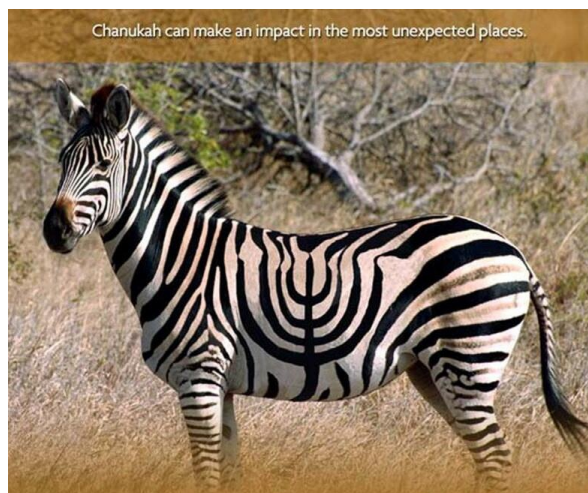

LES ZÉBREUX

A l'image des Zèbres, les Hébreux sont « rayés », ils naviguent entre Ombre et Lumière pour atteindre la Couronne.

« HaZebrot » (« Les Zèbres »)

הזברות

Guematria ordinale = 62

= guematria de « Bein » (« Entre »)

בין

Guematria classique = 620

= guematria de « Keter » (« Couronne »)

כתר

Nouvelle Torah